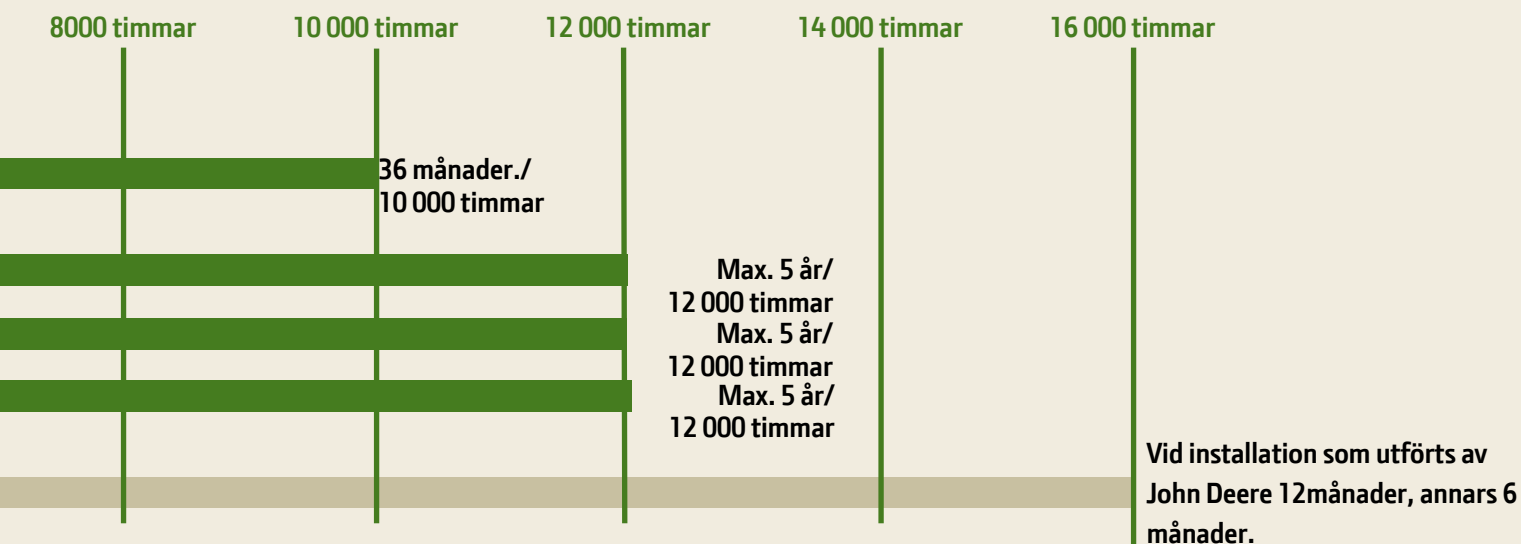

FÖRBERED DIG FÖR DET OVÄNTADE MED FÖRLÄNGD GARANTI

Skogsmaskiner arbetar under krävande förhållanden. Innan normalgarantin för din maskin går ut kanske du vill komplettera ditt skydd.

Förlängd garanti är ett utmärkt sätt att skydda ditt kassaflöde och minimera riskerna för din verksamhet.

För att kunna teckna vår tjänst förlängd garanti förutsätts det att service avtalet har tecknats hos en auktoriserad John Deere återförsäljare. All service måste utföras av auktoriserade John Deere-återförsäljare. Serviceboken måste också alltid uppdateras efter att service har utförts på din maskin.

Vilka komponenter som omfattas av garantin beror på vilken garantinivå du väljer. Den förlängda garantin täcker även arbetskostnaden vid byte av komponenter.

Förlängd garanti erbjuds av John Deere och säljs av återförsäljare som är auktoriserade att sälja och serva John Deere-produkten.

- Den förlängda garantin upphör att gälla när perioden går ut eller när gränsen för antal drifttimmar har nåtts, beroende på vilket som inträffar först
- Den förlängda garantin kan överlåtas om du säljer eller byter in din maskin